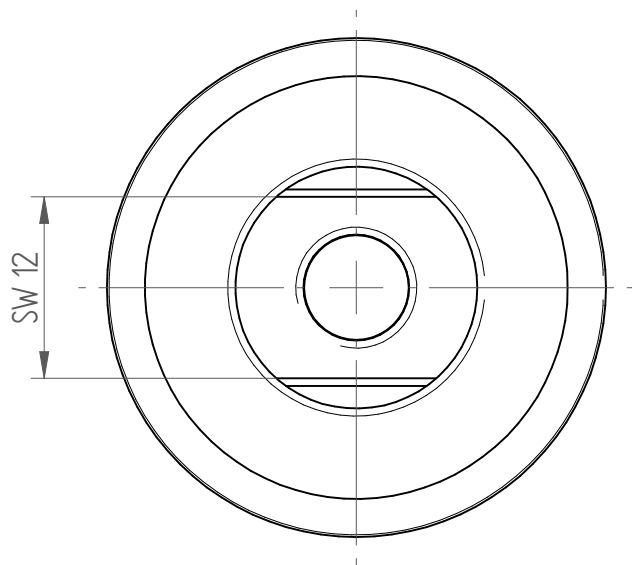

Swiss
Precision
Tools

REGO-FIX®

REGO-FIX AG
Obermattweg 60
4456 Tenniken / Switzerland

Phone +41 61 976 14 66
Fax +41 61 976 14 14
www.rego-fix.com

This is a non-controlled copy. All information given herein is subject to change without notice

The information given herein has been carefully checked and is believed to be correct. REGO-FIX, however, assumes no responsibility or liability for any errors, inaccuracies or omissions that may appear in this drawing

This document is subject to copyright laws. No part of this document may be reproduced or transmitted in any form or any means, electronic or mechanic, for any purpose, without the express written permission of REGO-FIX

Type : PG25_TAP_D16
Part No. : 172516005
Date : 18.08.2014
Scale : 2:1