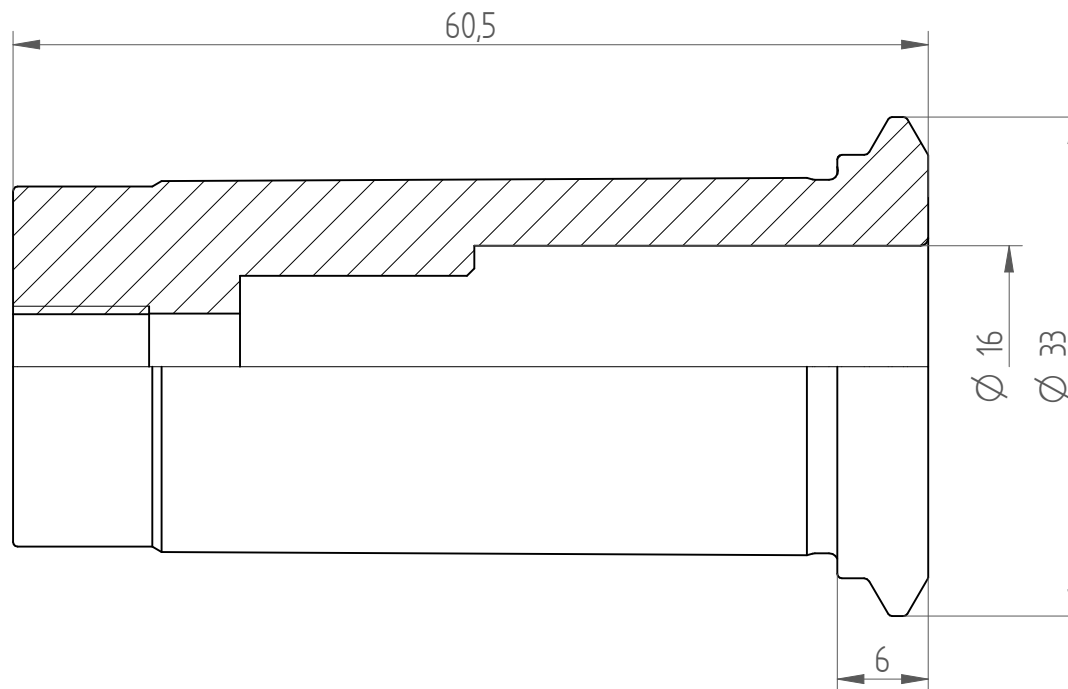

Swiss
Precision
Tools

REGO-FIX®

REGO-FIX AG
Obermattweg 60
4456 Tenniken / Switzerland

Phone +41 61 976 14 66
Fax +41 61 976 14 14
www.rego-fix.com

This is a non-controlled copy. All information given herein is subject to change without notice

The information given herein has been carefully checked and is believed to be correct. REGO-FIX, however, assumes no responsibility or liability for any errors, inaccuracies or omissions that may appear in this drawing

This document is subject to copyright laws. No part of this document may be reproduced or transmitted in any form or any means, electronic or mechanic, for any purpose, without the express written permission of REGO-FIX

Type : PG25_TAP_D16
Part No. : 172516005
Date : 18.08.2014
Scale : 2:1